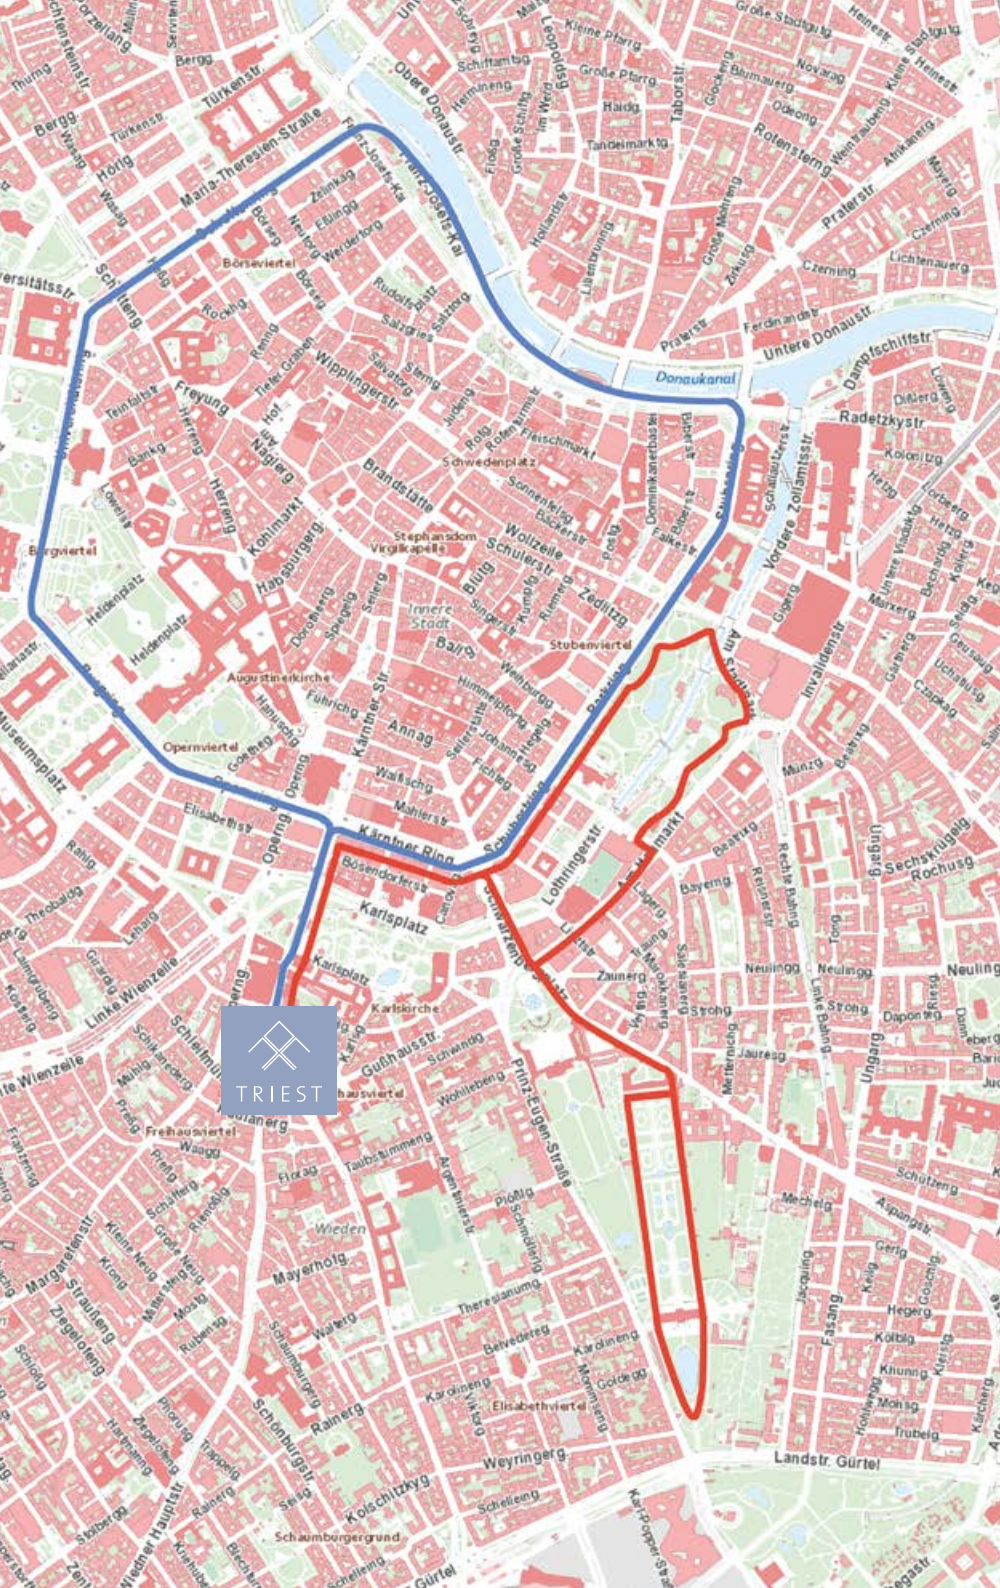

TRIST

KEEP ON  
RUNNING.

 Ringrunde 6 km

 Schlossrunde 7 km

 Imperialrunde 10 km

Bitte fragen Sie an der Rezeption  
nach den Öffnungszeiten der Parktore.

 Ring Road Track 6 km

 Palace Track 7 km

 Imperial Track 10 km

Please ask at the reception for  
the opening hours of the park gates.

TRIEST

**Hotel Das Triest**

Wiedner Hauptstraße 12  
1040 Wien

Tel.: +43 (0)1 589 18-0

Fax: +43 (0)1 589 18-18

[office@dastriest.at](mailto:office@dastriest.at)